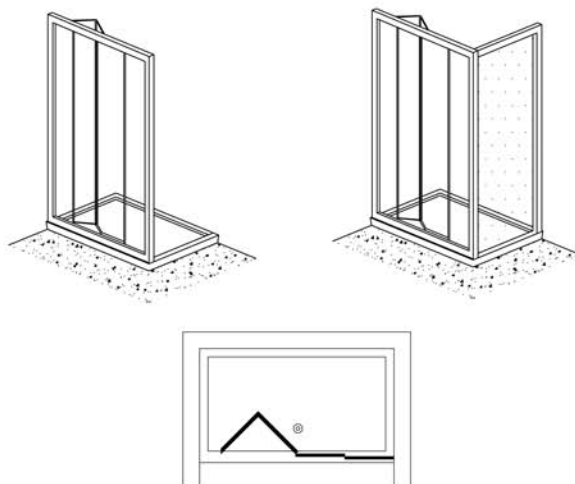

PORTA DOCCIA COMBINATA

- > **Misure speciali:**
maggiorazione del 35%.

- > Pannelli in acrilico
- > Cristallo temperato 4 mm a norma UNI EN 12150-1, altezza 186 cm
- > Chiusura magnetica fra le ante;
- > Apertura combinata: lato fisso, porta scorrevole con soffietto;
- > Maniglia incorporata sul profilo verticale;
- > **Modello reversibile**
- > **Modello estensibile**

VENERE

Dimensione Ext. lato (cm)	ALLUMINIO VERN. BIANCO ACRILICO		ALLUMINIO BRILLANTATO ACRILICO		ALLUMINIO SATINATO ACRILICO	
	Iceberg Codice	Perla Codice	Iceberg Codice	Perla Codice	Iceberg Codice	Perla Codice
68 - 74	P30	P30P	P30BR	P30BRP	P30SO	P30SOP
74 - 80	P31	P31P	P31BR	P31BRP	P31SO	P31SOP
80 - 86	P32	P32P	P32BR	P32BRP	P32SO	P32SOP
86 - 92	P33	P33P	P33BR	P33BRP	P33SO	P33SOP
92 - 98	P34	P34P	P34BR	P34BRP	P34SO	P34SOP
98 - 104	P35	P35P	P35BR	P35BRP	P35SO	P35SOP

Dimensione Ext. lato (cm)	ALLUMINIO VERN. BIANCO CRISTALLO 4 mm		ALLUMINIO BRILLANTATO CRISTALLO 4 mm		ALLUMINIO SATINATO CRISTALLO 4 mm	
	Stampato c Codice	Trasparente Codice	Stampato c Codice	Trasparente Codice	Stampato c Codice	Trasparente Codice
68 - 74	C30	C30T	C30BR	C30BRT	C30SO	C30SOT
74 - 80	C31	C31T	C31BR	C31BRT	C31SO	C31SOT
80 - 86	C32	C32T	C32BR	C32BRT	C32SO	C32SOT
86 - 92	C33	C33T	C33BR	C33BRT	C33SO	C33SOT
92 - 98	C34	C34T	C34BR	C34BRT	C34SO	C34SOT
98 - 104	C35	C35T	C35BR	C35BRT	C35SO	C35SOT

L'angolare di congiunzione aumenta la misura della porta di 4 cm.
Dovendo abbinare una porta doccia combinata con un lato fisso,
consultare la tabella riportata in basso

Estensione porta in caso di accoppiamento con 1 o 2 lati fissi