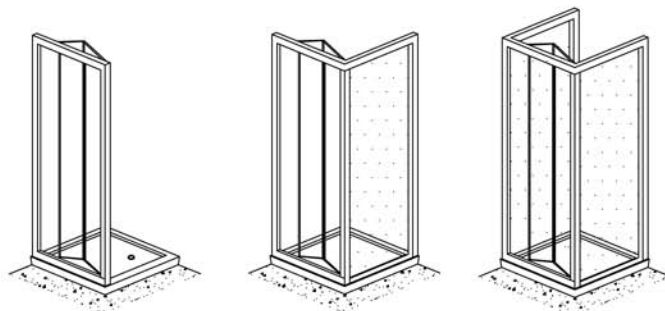

PORTA DOCCIA SOFFIETTO

- > **Misure speciali:**
maggiorazione del 35%.

- > Pannelli in acrilico
- > Cristallo temperato 4 mm a norma UNI EN 12150-1, altezza 186 cm
- > Chiusura magnetica fra le ante;
- > Apertura con anta pieghevole a soffietto;
- > Maniglia incorporata sul profilo verticale;
- > **Modello reversibile**
- > **Modello estensibile**

Dimensione Ext. lato (cm)	ALLUMINIO VERN.BIANCO ACRILICO		ALLUMINIO BRILLANTATO ACRILICO		ALLUMINIO SATINATO ACRILICO	
	Iceberg Codice	Perla Codice	Iceberg Codice	Perla Codice	Iceberg Codice	Perla Codice
62 - 68	P20/0	P20/OP	P20/OBR	P20/OBRP	P20/OSO	P20/OSOP
68 - 74	P20	P20 P	P20BR	P20BRP	P20SO	P20SOP
74 - 80	P21	P21 P	P21BR	P21BRP	P21SO	P21SOP
80 - 86	P22	P22 P	P22BR	P22BRP	P22SO	P22SOP
86 - 92	P23	P23 P	P23BR	P23BRP	P23SO	P23SOP

Dimensione Ext. lato (cm)	ALLUMINIO VERNICIATO BIANCO CRISTALLO 4 mm		ALLUMINIO BRILLANTATO CRISTALLO 4 mm		ALLUMINIO SATINATO CRISTALLO 4 mm	
	Stampato c Codice	Trasparente Codice	Stampato c Codice	Trasparente Codice	Stampato c Codice	Trasparente Codice
62 - 68	C20/0	C20/OT	C20/OBR	C20/OBRT	C20/OSO	C20/OSOT
68 - 74	C20	C20 T	C20BR	C20BRT	C20SO	C20SOT
74 - 80	C21	C21 T	C21BR	C21BRT	C21SO	C21SOT
80 - 86	C22	C22 T	C22BR	C22BRT	C22SO	C22SOT
86 - 92	C23	C23 T	C23BR	C23BRT	C23SO	C23SOT

L'angolare di congiunzione aumenta la misura della porta di 4 cm.
Dovendo abbinare una porta doccia a soffietto con un lato fisso,
consultare la tabella riportata in basso

Estensione porta in caso di accoppiamento con 1 o 2 lati fissi