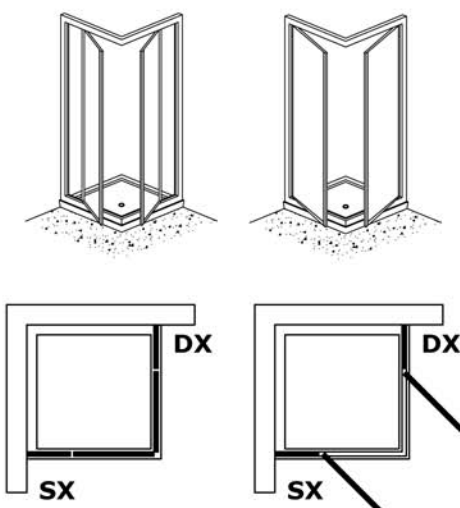

BOX DOCCIA ANGOLO BATTENTE

- > **Misure speciali:**
maggiorazione del 35%.

- > Pannelli in acrilico
- > Cristallo temperato 4 mm a norma UNI EN 12150-1, altezza 186 cm
- > Chiusura con maniglia calamitata, incorporata sul profilo verticale
- > Chiusura magnetica fra le ante
- > Apertura a due ante
- > **Modello reversibile**
- > **Modello estensibile**

VENERE

Dimensione Ext. lato (cm)	ALLUMINIO VERN. BIANCO ACRILICO		ALLUMINIO BRILLANTATO ACRILICO		ALLUMINIO SATINATO ACRILICO	
	Iceberg Codice	Perla Codice	Iceberg Codice	Perla Codice	Iceberg Codice	Perla Codice
67 - 70	PBA1	PBA1P	PBA1BR	PBA1BRP	PBA1SO	PBA1SOP
70 - 73	PBA2	PBA2P	PBA2BR	PBA2BRP	PBA2SO	PBA2SOP
72 - 75	PBA3	PBA3P	PBA3BR	PBA3BRP	PBA3SO	PBA3SOP
77 - 80	PBA4	PBA4P	PBA4BR	PBA4BRP	PBA4SO	PBA4SOP
82 - 85	PBA5	PBA5P	PBA5BR	PBA5BRP	PBA5SO	PBA5SOP
88 - 91	PBA6	PBA6P	PBA6BR	PBA6BRP	PBA6SO	PBA6SOP
67 - 70 / 88 - 91	PBA7	PBA7P	PBA7BR	PBA7BRP	PBA7SO	PBA7SOP
70 - 73 / 88 - 91	PBA8	PBA8P	PBA8BR	PBA8BRP	PBA8SO	PBA8SOP
72 - 75 / 88 - 91	PBA9	PBA9P	PBA9BR	PBA9BRP	PBA9SO	PBA9SOP

Dimensione Ext. lato (cm)	ALLUMINIO VERN. BIANCO CRISTALLO 4 mm		ALLUMINIO BRILLANTATO CRISTALLO 4 mm		ALLUMINIO SATINATO CRISTALLO 4 mm	
	Stampato c Codice	Trasparente Codice	Stampato c Codice	Trasparente Codice	Stampato c Codice	Trasparente Codice
67 - 70	CBA1	CBA1T	CBA1BR	CBA1BRT	CBA1SO	CBA1SOT
70 - 73	CBA2	CBA2T	CBA2BR	CBA2BRT	CBA2SO	CBA2SOT
72 - 75	CBA3	CBA3T	CBA3BR	CBA3BRT	CBA3SO	CBA3SOT
77 - 80	CBA4	CBA4T	CBA4BR	CBA4BRT	CBA4SO	CBA4SOT
82 - 85	CBA5	CBA5T	CBA5BR	CBA5BRT	CBA5SO	CBA5SOT
88 - 91	CBA6	CBA6T	CBA6BR	CBA6BRT	CBA6SO	CBA6SOT
67 - 70 / 88 - 91	CBA7	CBA7T	CBA7BR	CBA7BRT	CBA7SO	CBA7SOT
70 - 73 / 88 - 91	CBA8	CBA8T	CBA8BR	CBA8BRT	CBA8SO	CBA8SOT
72 - 75 / 88 - 91	CBA9	CBA9T	CBA9BR	CBA9BRT	CBA9SO	CBA9SOT

Porta unica a battente per misura 67 - 70 cm