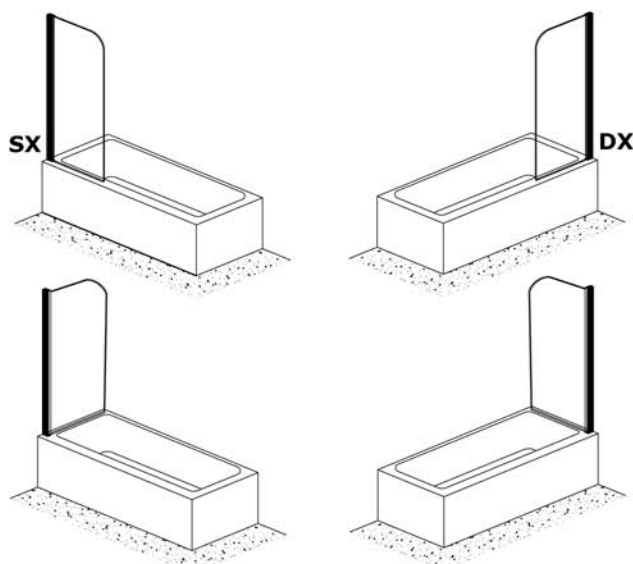

PARETE PER VASCA AD UN'ANTA PIEGHEVOLE

- > **Specificare sempre:**
se versione DX o SX;
- > **Misure speciali:**
richiedere il preventivo

- > Cristallo temperato 6 mm a norma UNI EN 12150-1, altezza 140 cm
- > **Modello non reversibile**

ALLUMINIO BRILLANTATO
CRISTALLO 6 mm

Trasparente
Codice

TE60/DX-BR
TE60/SX-BR

ALLUMINIO SATINATO
CRISTALLO 6 mm

Trasparente
Codice

TE60/DX-SO
TE60/SX-SO

Dimensione
Ext. lato (cm)
68 - 70
68 - 70

PARETE PER VASCA A DUE ANTE PIEGHEVOLI

- > **Specificare sempre:**
se versione DX o SX;
- > **Misure speciali:**
richiedere il preventivo

- > Cristallo temperato 6 mm a norma UNI EN 12150-1, altezza 140 cm
- > **Modello non reversibile**

ALLUMINIO BRILLANTATO
CRISTALLO 6 mm

Trasparente
Codice

TE65/DX-BR
TE65/SX-BR

ALLUMINIO SATINATO
CRISTALLO 6 mm

Trasparente
Codice

TE65/DX-SO
TE65/SX-SO

Dimensione
Ext. lato (cm)
118 - 120
118 - 120