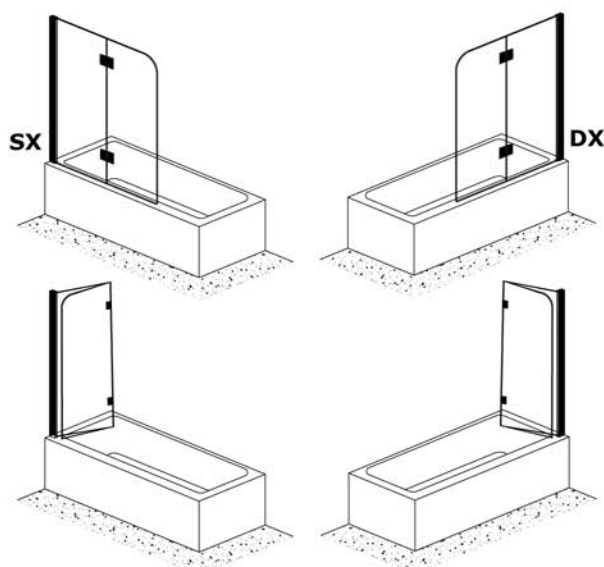

PARETE PER VASCA AD UN'ANTA PIEGHEVOLE

- > **Specificare sempre:**
se versione DX o SX;
- > **Misure speciali:**
richiedere il preventivo

- > Cristallo temperato 6 mm a norma UNI EN 12150-1, altezza 140 cm
- > **Modello non reversibile**

ALLUMINIO BRILLANTATO
CRISTALLO 6 mm

Trasparente
Codice

TE60/DX-BR
TE60/SX-BR

ALLUMINIO SATINATO
CRISTALLO 6 mm

Trasparente
Codice

TE60/DX-SO
TE60/SX-SO

Dimensione
Ext. lato (cm)
68 - 70
68 - 70

PARETE PER VASCA A DUE ANTE PIEGHEVOLI

- > **Specificare sempre:**
se versione DX o SX;
- > **Misure speciali:**
richiedere il preventivo

- > Cristallo temperato 6 mm a norma UNI EN 12150-1, altezza 140 cm
- > **Modello non reversibile**

ALLUMINIO BRILLANTATO
CRISTALLO 6 mm

Trasparente
Codice

TE65/DX-BR
TE65/SX-BR

ALLUMINIO SATINATO
CRISTALLO 6 mm

Trasparente
Codice

TE65/DX-SO
TE65/SX-SO

Dimensione
Ext. lato (cm)
118 - 120
118 - 120