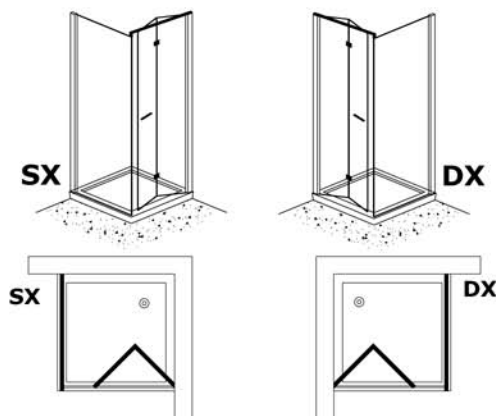

## PORTA DOCCIA SOFFIETTO

- > **Rilevare le misure:**  
a piatto doccia installato e a rivestimento ultimato;
- > **Misure speciali:**  
richiedere il preventivo.

- > Cristallo temperato 6 mm a norma UNI EN 12150-1, altezza 186 cm
- > Apertura con anta pieghevole a soffietto;

Dimensione Ext. lato (cm)	ALLUMINIO BRILLANTATO	ALLUMINIO SATINATO
	CRISTALLO 6 mm Trasparente Codice	CRISTALLO 6 mm Trasparente Codice
67 - 72	TE/S20-BR	TE/S20-SO
72 - 77	TE/S21-BR	TE/S21-SO
77 - 82	TE/S22-BR	TE/S22-SO
82 - 87	TE/S23-BR	TE/S23-SO
87 - 92	TE/S24-BR	TE/S24-SO
92 - 97	TE/S25-BR	TE/S25-SO

## PARETE FISSA PER PORTA A BATTENTE E PORTA A SOFFIETTO

- > **Rilevare le misure:**  
a piatto doccia installato e a rivestimento ultimato;
- > **Specificare sempre:**  
se versione DX o SX;
- > **Misure speciali:**  
richiedere il preventivo.

- > Cristallo temperato 6 mm a norma UNI EN 12150-1, altezza 186 cm

Dimensione Ext. lato (cm)	ALLUMINIO BRILLANTATO	ALLUMINIO SATINATO
	CRISTALLO 6 mm Trasparente Codice	CRISTALLO 6 mm Trasparente Codice
68 - 70	TE/F1/DX-BR	TE/F1/DX-SO
68 - 70	TE/F1/SX-BR	TE/F1/SX-SO
70 - 72	TE/F2/DX-BR	TE/F2/DX-SO
70 - 72	TE/F2/SX-BR	TE/F2/SX-SO
73 - 75	TE/F3/DX-BR	TE/F3/DX-SO
73 - 75	TE/F3/SX-BR	TE/F3/SX-SO
78 - 80	TE/F4/DX-BR	TE/F4/DX-SO
78 - 80	TE/F4/SX-BR	TE/F4/SX-SO
88 - 90	TE/F5/DX-BR	TE/F5/DX-SO
88 - 90	TE/F5/SX-BR	TE/F5/SX-SO