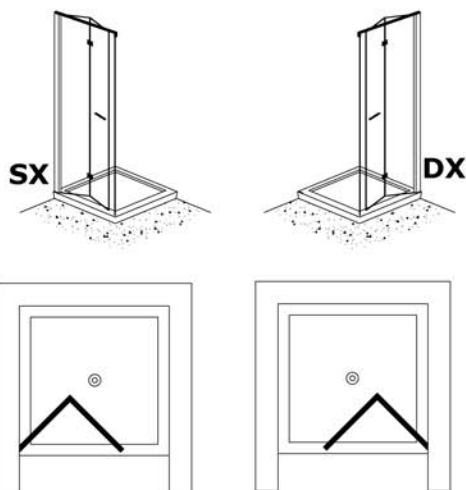

## PORTA DOCCIA SOFFIETTO

- > **Rilevare le misure:**  
a piatto doccia installato e a rivestimento ultimato;
- > **Misure speciali:**  
richiedere il preventivo.

- > Cristallo temperato 6 mm a norma UNI EN 12150-1, altezza 186 cm
- > Apertura con anta pieghevole a soffietto;

Dimensione Ext. lato (cm)	ALLUMINIO BRILLANTATO	ALLUMINIO SATINATO
	CRISTALLO 6 mm Trasparente Codice	CRISTALLO 6 mm Trasparente Codice
67 - 72	TE/S20-BR	TE/S20-SO
72 - 77	TE/S21-BR	TE/S21-SO
77 - 82	TE/S22-BR	TE/S22-SO
82 - 87	TE/S23-BR	TE/S23-SO
87 - 92	TE/S24-BR	TE/S24-SO
92 - 97	TE/S25-BR	TE/S25-SO

## PARETE FISSA PER PORTA A BATTENTE E PORTA A SOFFIETTO

- > **Rilevare le misure:**  
a piatto doccia installato e a rivestimento ultimato;
- > **Specificare sempre:**  
se versione DX o SX;
- > **Misure speciali:**  
richiedere il preventivo.

- > Cristallo temperato 6 mm a norma UNI EN 12150-1, altezza 186 cm

Dimensione Ext. lato (cm)	ALLUMINIO BRILLANTATO	ALLUMINIO SATINATO
	CRISTALLO 6 mm Trasparente Codice	CRISTALLO 6 mm Trasparente Codice
68 - 70	TE/F1/DX-BR	TE/F1/DX-SO
68 - 70	TE/F1/SX-BR	TE/F1/SX-SO
70 - 72	TE/F2/DX-BR	TE/F2/DX-SO
70 - 72	TE/F2/SX-BR	TE/F2/SX-SO
73 - 75	TE/F3/DX-BR	TE/F3/DX-SO
73 - 75	TE/F3/SX-BR	TE/F3/SX-SO
78 - 80	TE/F4/DX-BR	TE/F4/DX-SO
78 - 80	TE/F4/SX-BR	TE/F4/SX-SO
88 - 90	TE/F5/DX-BR	TE/F5/DX-SO
88 - 90	TE/F5/SX-BR	TE/F5/SX-SO