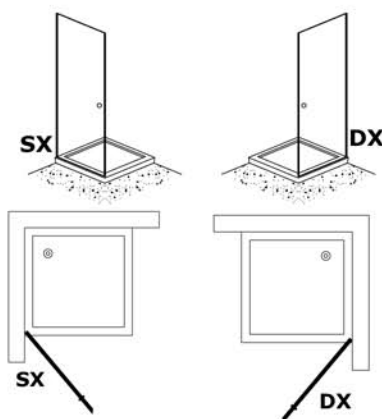

## PORTA DOCCIA A DUE ANTE BATTENTI

- > **Rilevare le misure:**  
a piatto doccia installato e a rivestimento ultimato;
- > **Misure speciali:**  
richiedere il preventivo.

- > Cristallo temperato 6 mm a norma UNI EN 12150-1, altezza 186 cm
- > Apertura interna ed esterna a un'anta battente
- > **Modello non reversibile**

Dimensione Ext. lato (cm)	ALLUMINIO VERNIC. BIANCO CRISTALLO 6 mm	ALLUMINIO BRILLANTATO CRISTALLO 6 mm	ALLUMINIO SATINATO CRISTALLO 6 mm
	Trasparente Codice	Trasparente Codice	Trasparente Codice
68 - 72	<b>TE50</b>	<b>TE50-BR</b>	<b>TE50-SO</b>
73 - 77	<b>TE51</b>	<b>TE51-BR</b>	<b>TE51-SO</b>
77 - 82	<b>TE52</b>	<b>TE52-BR</b>	<b>TE52-SO</b>
88 - 92	<b>TE53</b>	<b>TE53-BR</b>	<b>TE53-SO</b>

## PORTA DOCCIA AD UN'ANTA BATTENTE

- > **Rilevare le misure:**  
a piatto doccia installato e a rivestimento ultimato;
- > **Specificare sempre:**  
se versione DX o SX;
- > **Misure speciali:**  
richiedere il preventivo.

- > Cristallo temperato 6 mm a norma UNI EN 12150-1, altezza 186 cm
- > Apertura interna ed esterna a due ante battenti
- > **Modello non reversibile**

Dimensione Ext. lato (cm)	ALLUMINIO VERNIC. BIANCO CRISTALLO 6 mm	ALLUMINIO BRILLANTATO CRISTALLO 6 mm	ALLUMINIO SATINATO CRISTALLO 6 mm
	Trasparente Codice	Trasparente Codice	Trasparente Codice
68 - 70	<b>TE/B10/DX</b>	<b>TE/B10/DX-BR</b>	<b>TE/B10/DX-SO</b>
68 - 70	<b>TE/B10/SX</b>	<b>TE/B10/SX-BR</b>	<b>TE/B10/SX-SO</b>
70 - 72	<b>TE/B11/DX</b>	<b>TE/B11/DX-BR</b>	<b>TE/B11/DX-SO</b>
70 - 72	<b>TE/B11/SX</b>	<b>TE/B11/SX-BR</b>	<b>TE/B11/SX-SO</b>
73 - 75	<b>TE/B12/DX</b>	<b>TE/B12/DX-BR</b>	<b>TE/B12/DX-SO</b>
73 - 75	<b>TE/B12/SX</b>	<b>TE/B12/SX-BR</b>	<b>TE/B12/SX-SO</b>
78 - 80	<b>TE/B13/DX</b>	<b>TE/B13/DX-BR</b>	<b>TE/B13/DX-SO</b>
78 - 80	<b>TE/B13/SX</b>	<b>TE/B13/SX-BR</b>	<b>TE/B13/SX-SO</b>
88 - 90	<b>TE/B14/DX</b>	<b>TE/B14/DX-BR</b>	<b>TE/B14/DX-SO</b>
88 - 90	<b>TE/B14/SX</b>	<b>TE/B14/SX-BR</b>	<b>TE/B14/SX-SO</b>