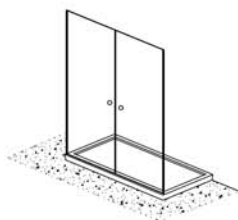

## PORTA DOCCIA A DUE ANTE BATTENTI

- > **Rilevare le misure:**  
a piatto doccia installato e a rivestimento ultimato;
- > **Misure speciali:**  
richiedere il preventivo.

- > Cristallo temperato 6 mm a norma UNI EN 12150-1, altezza 186 cm
- > Apertura interna ed esterna a un'anta battente
- > **Modello non reversibile**

Dimensione Ext. lato (cm)	ALLUMINIO VERNIC. BIANCO CRISTALLO 6 mm	ALLUMINIO BRILLANTATO CRISTALLO 6 mm	ALLUMINIO SATINATO CRISTALLO 6 mm
	Trasparente Codice	Trasparente Codice	Trasparente Codice
68 - 72	<b>TE50</b>	<b>TE50-BR</b>	<b>TE50-SO</b>
73 - 77	<b>TE51</b>	<b>TE51-BR</b>	<b>TE51-SO</b>
77 - 82	<b>TE52</b>	<b>TE52-BR</b>	<b>TE52-SO</b>
88 - 92	<b>TE53</b>	<b>TE53-BR</b>	<b>TE53-SO</b>

## PORTA DOCCIA AD UN'ANTA BATTENTE

- > **Rilevare le misure:**  
a piatto doccia installato e a rivestimento ultimato;
- > **Specificare sempre:**  
se versione DX o SX;
- > **Misure speciali:**  
richiedere il preventivo.

- > Cristallo temperato 6 mm a norma UNI EN 12150-1, altezza 186 cm
- > Apertura interna ed esterna a due ante battenti
- > **Modello non reversibile**

Dimensione Ext. lato (cm)	ALLUMINIO VERNIC. BIANCO CRISTALLO 6 mm	ALLUMINIO BRILLANTATO CRISTALLO 6 mm	ALLUMINIO SATINATO CRISTALLO 6 mm
	Trasparente Codice	Trasparente Codice	Trasparente Codice
68 - 70	<b>TE/B10/DX</b>	<b>TE/B10/DX-BR</b>	<b>TE/B10/DX-SO</b>
68 - 70	<b>TE/B10/SX</b>	<b>TE/B10/SX-BR</b>	<b>TE/B10/SX-SO</b>
70 - 72	<b>TE/B11/DX</b>	<b>TE/B11/DX-BR</b>	<b>TE/B11/DX-SO</b>
70 - 72	<b>TE/B11/SX</b>	<b>TE/B11/SX-BR</b>	<b>TE/B11/SX-SO</b>
73 - 75	<b>TE/B12/DX</b>	<b>TE/B12/DX-BR</b>	<b>TE/B12/DX-SO</b>
73 - 75	<b>TE/B12/SX</b>	<b>TE/B12/SX-BR</b>	<b>TE/B12/SX-SO</b>
78 - 80	<b>TE/B13/DX</b>	<b>TE/B13/DX-BR</b>	<b>TE/B13/DX-SO</b>
78 - 80	<b>TE/B13/SX</b>	<b>TE/B13/SX-BR</b>	<b>TE/B13/SX-SO</b>
88 - 90	<b>TE/B14/DX</b>	<b>TE/B14/DX-BR</b>	<b>TE/B14/DX-SO</b>
88 - 90	<b>TE/B14/SX</b>	<b>TE/B14/SX-BR</b>	<b>TE/B14/SX-SO</b>