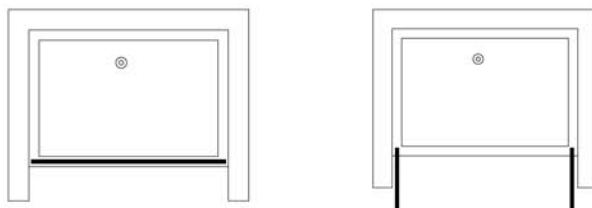

## PORTA DOCCIA A DUE ANTE BATTENTI

- > **Rilevare le misure:**  
a piatto doccia installato e a rivestimento ultimato;
- > **Misure speciali:**  
richiedere il preventivo.

- > Cristallo temperato 6 mm a norma UNI EN 12150-1, altezza 186 cm
- > Apertura interna ed esterna a un'anta battente
- > **Modello non reversibile**

Dimensione Ext. lato (cm)	ALLUMINIO VERNIC. BIANCO CRISTALLO 6 mm	ALLUMINIO BRILLANTATO CRISTALLO 6 mm	ALLUMINIO SATINATO CRISTALLO 6 mm
	Trasparente Codice	Trasparente Codice	Trasparente Codice
68 - 72	<b>TE50</b>	<b>TE50-BR</b>	<b>TE50-SO</b>
73 - 77	<b>TE51</b>	<b>TE51-BR</b>	<b>TE51-SO</b>
77 - 82	<b>TE52</b>	<b>TE52-BR</b>	<b>TE52-SO</b>
88 - 92	<b>TE53</b>	<b>TE53-BR</b>	<b>TE53-SO</b>

- > Cristallo temperato 6 mm a norma UNI EN 12150-1, altezza 186 cm
- > Apertura interna ed esterna a due ante battenti
- > **Modello non reversibile**

Dimensione Ext. lato (cm)	ALLUMINIO VERNIC. BIANCO CRISTALLO 6 mm	ALLUMINIO BRILLANTATO CRISTALLO 6 mm	ALLUMINIO SATINATO CRISTALLO 6 mm
	Trasparente Codice	Trasparente Codice	Trasparente Codice
68 - 70	<b>TE/B10/DX</b>	<b>TE/B10/DX-BR</b>	<b>TE/B10/DX-SO</b>
68 - 70	<b>TE/B10/SX</b>	<b>TE/B10/SX-BR</b>	<b>TE/B10/SX-SO</b>
70 - 72	<b>TE/B11/DX</b>	<b>TE/B11/DX-BR</b>	<b>TE/B11/DX-SO</b>
70 - 72	<b>TE/B11/SX</b>	<b>TE/B11/SX-BR</b>	<b>TE/B11/SX-SO</b>
73 - 75	<b>TE/B12/DX</b>	<b>TE/B12/DX-BR</b>	<b>TE/B12/DX-SO</b>
73 - 75	<b>TE/B12/SX</b>	<b>TE/B12/SX-BR</b>	<b>TE/B12/SX-SO</b>
78 - 80	<b>TE/B13/DX</b>	<b>TE/B13/DX-BR</b>	<b>TE/B13/DX-SO</b>
78 - 80	<b>TE/B13/SX</b>	<b>TE/B13/SX-BR</b>	<b>TE/B13/SX-SO</b>
88 - 90	<b>TE/B14/DX</b>	<b>TE/B14/DX-BR</b>	<b>TE/B14/DX-SO</b>
88 - 90	<b>TE/B14/SX</b>	<b>TE/B14/SX-BR</b>	<b>TE/B14/SX-SO</b>