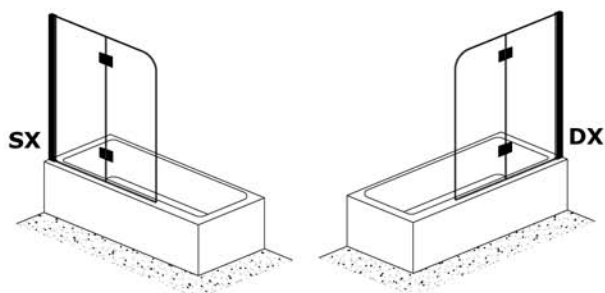

PARETE PER VASCA PIEGHEVOLE INTERNO-ESTERNO

- > **Soluzione a misura:**
richiedere il preventivo
- > **Specificare sempre:**
la misura del lato DX e SX

- > Cristallo temperato 6 mm a norma UNI EN 12150-1, altezza 140 cm
- > Materiali: ottone cromato, alluminio brillantato
- > Estensione massima 2 cm
- > Cabina realizzata su misura
- > **Modello non reversibile**

Dimensione

Lunghezza	Altezza
120 cm	140 cm
120 cm	140 cm

CRISTALLO 6 mm

Trasparente

Codice

STE680/120DX

STE680/120SX