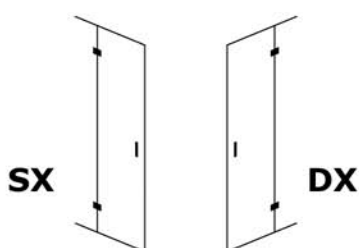

Attacco vetro-vetro

Dimensione	Comprese tra cm...
Da 60...74,9	
Da 60...74,9	
Da 75...84,9	
Da 75...84,9	
Da 85...94,9	
Da 85...94,9	

SPACE D3

CRISTALLO 8 mm	Trasparente	Codice
		SPACED3/60DX
		SPACED3/60SX
		SPACED3/70DX
		SPACED3/70SX
		SPACED3/80DX
		SPACED3/80SX