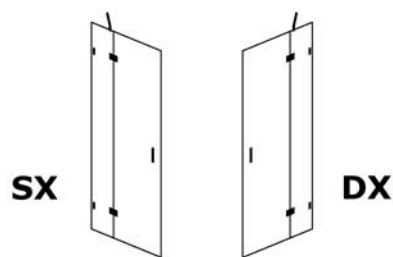

- > Cristallo temperato 8 mm a norma UNI EN 12150-1, altezza 200 cm
- > Materiali: ottone cromato
- > **Modello non reversibile**
- > **Modello non estensibile**

Abbinamento possibile con i seguenti modelli:

SPACE 10 - SPACE 20 - SPACE 30 - SPACE 40 - SPACE 50

## SPACE D1

Attacco muro-vetro

Dimensione	Comprese tra cm...
Da 60...74,9	
Da 60...74,9	
Da 75...84,9	
Da 75...84,9	
Da 85...94,9	
Da 85...94,9	

CRISTALLO 8 mm	Trasparente	Codice
		SPACED1/60DX
		SPACED1/60SX
		SPACED1/70DX
		SPACED1/70SX
		SPACED1/80DX
		SPACED1/80SX

Attacco muro-vetro-vetro

Dimensione	Comprese tra cm...
Da 75...84,9	
Da 75...84,9	
Da 85...94,9	
Da 85...94,9	