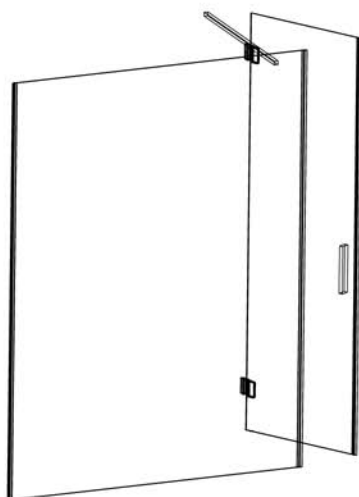

PARETE FRONTALE FISSAGGIO A MURO CON SUPPORTO

- > **Rilevare le misure:**
a piatto doccia installato e a rivestimento ultimato
- > **Soluzione a misura:**
richiedere il preventivo
- > **Specificare sempre:**
la misura

- > Cristallo temperato 8 mm a norma UNI EN 12150-1, altezza 200 cm
- > Materiali: ottone cromato e acciaio inox lucido
- > Cabina realizzata su misura

ABBINABILE ALLE PORTE SPACE D1 E SPACE D2, PER LA COMPOSIZIONE DELLE SOLUZIONI SOTTO RIPORTATE

SPACE20/P120

SPACE20/P130

SPACE20/P140

SPACE20/P150

SPACE20/P160

SPACE20/P170

SPACE20/P180

SPACE20/P190

SPACE20/P200

SPACE20/P210

SPACE20/P220

Esempio abbinamento porta D1

Esempio abbinamento porta D2

È possibile realizzare la versione con profilo a muro con estensibilità di 2 cm.