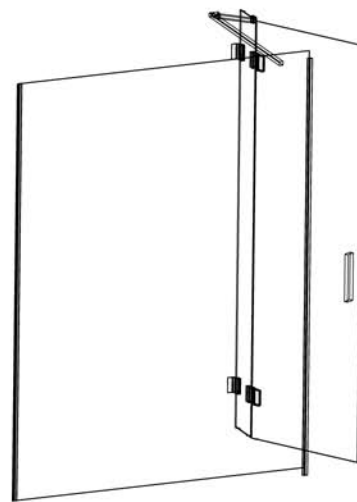

- > Cristallo temperato 8 mm a norma UNI EN 12150-1, altezza 200 cm
- > Materiali: ottone cromato e acciaio inox lucido
- > Cabina realizzata su misura

ABBINABILE ALLE PORTE SPACE D1 E SPACE D2, PER LA COMPOSIZIONE DELLE SOLUZIONI SOTTO RIPORTATE

SPACE20/P120

SPACE20/P130

SPACE20/P140

SPACE20/P150

SPACE20/P160

SPACE20/P170

SPACE20/P180

SPACE20/P190

SPACE20/P200

SPACE20/P210

SPACE20/P220

Esempio abbinamento porta D1

Esempio abbinamento porta D2

È possibile realizzare la versione con profilo a muro con estensibilità di 2 cm.