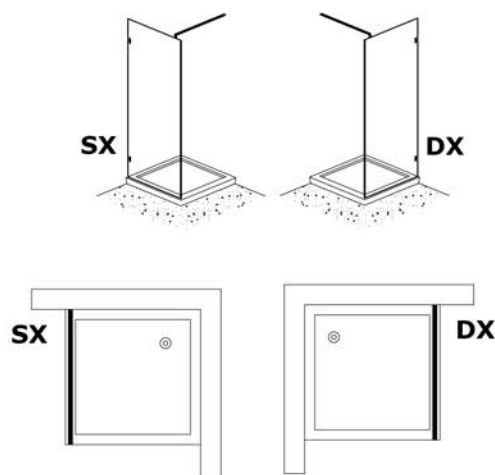

- > Cristallo temperato 6 mm a norma UNI EN 12150-1, altezza 190 cm
- > Composto da un'anta fissa battente
- > Apertura esterna a un'anta battente
- > Cabina realizzata su misura
- > **Modello non reversibile**
- > **Modello non estensibile**

PER/B90/SX

PARETE FISSA SENZA TELAIO

- > **Rilevare le misure:**
a piatto doccia installato e a rivestimento ultimato;
- > **Specificare sempre:**
la misura del lato DX e SX
- > **Misure speciali:**
richiedere il preventivo.

- > Cristallo temperato 6 mm a norma UNI EN 12150-1, altezza 190 cm
- > Cabina realizzata su misura
- > **Modello non reversibile**
- > **Modello non estensibile**

Dimensione

Comprese tra cm...

Da 68... a 79,9