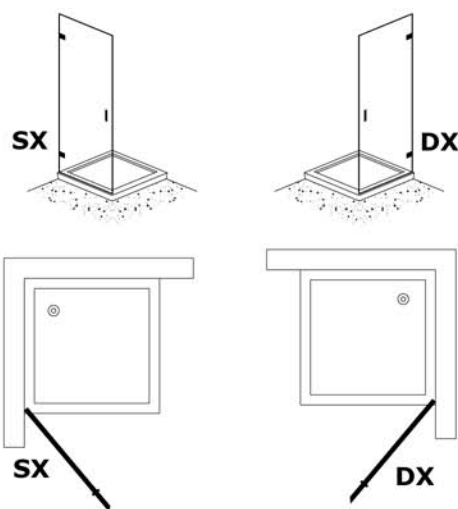

PORTA DOGGIA BATTENTE SENZA TELAIO

- > **Rilevare le misure:**
a piatto doccia installato e a rivestimento ultimato;
- > **Specificare sempre:**
la misura del lato DX e SX
- > **Misure speciali:**
richiedere il preventivo.

- > Cristallo temperato 6 mm a norma UNI EN 12150-1, altezza 190 cm
- > Composto da un'anta fissa battente
- > Apertura esterna a un'anta battente
- > Cabina realizzata su misura
- > **Modello non reversibile**
- > **Modello non estensibile**

PER/B90/SX

PARETE FISSA SENZA TELAIO

- > **Rilevare le misure:**
a piatto doccia installato e a rivestimento ultimato;
- > **Specificare sempre:**
la misura del lato DX e SX
- > **Misure speciali:**
richiedere il preventivo.

- > Cristallo temperato 6 mm a norma UNI EN 12150-1, altezza 190 cm
- > Cabina realizzata su misura
- > **Modello non reversibile**
- > **Modello non estensibile**

Dimensione

Comprese tra cm...

Da 68... a 79,9