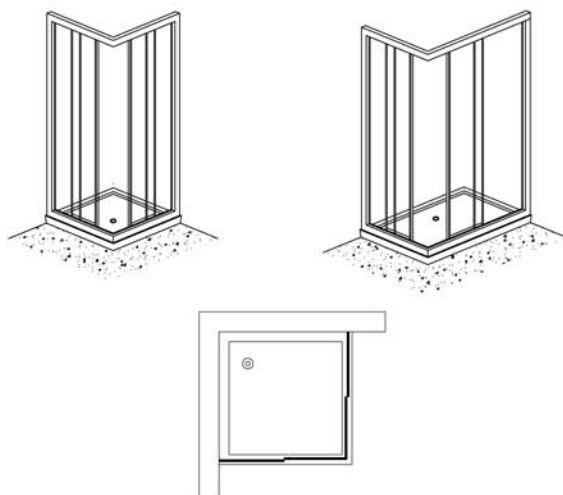

BOX DOCCIA ANGOLO SCORREVOLE ACRILICO

- > **Misure speciali:**
maggiorazione del 35%.

- > Pannelli in acrilico
- > Altezza 186 cm;
- > Chiusura a sormonto delle ante;
- > Apertura a due ante scorrevoli e due fisse;
- > Maniglia incorporata sul profilo verticale;
- > **Modello reversibile**
- > **Modello estensibile**

Dimensione

Ext. lato (cm)

62 - 74

68 - 80

78 - 90

62 - 74/78 - 90

68 - 80/78 - 90

ALLUMINIO VERN. BIANCO

- > **Misure speciali:**
maggiorazione del 35%.

- > Pannelli in acrilico
- > Altezza 186 cm;
- > **Modello reversibile**
- > **Modello estensibile**

Dimensione

Ext. lato (cm)

69 - 76

76 - 83

83 - 90

ALLUMINIO VERN. BIANCO