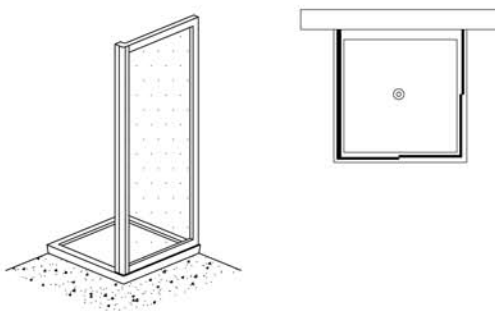

BOX DOCCIA ANGOLO SCORREVOLE ACRILICO

- > **Misure speciali:**
maggiorazione del 35%.

- > Pannelli in acrilico
- > Altezza 186 cm;
- > Chiusura a sormonto delle ante;
- > Apertura a due ante scorrevoli e due fisse;
- > Maniglia incorporata sul profilo verticale;
- > **Modello reversibile**
- > **Modello estensibile**

Dimensione

Ext. lato (cm)

62 - 74

68 - 80

78 - 90

62 - 74/78 - 90

68 - 80/78 - 90

ALLUMINIO VERN. BIANCO

- > **Misure speciali:**
maggiorazione del 35%.

- > Pannelli in acrilico
- > Altezza 186 cm;
- > **Modello reversibile**
- > **Modello estensibile**

Dimensione

Ext. lato (cm)

69 - 76

76 - 83

83 - 90

ALLUMINIO VERN. BIANCO