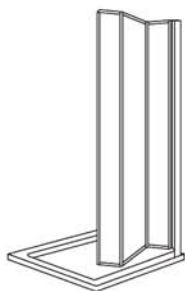

BOX DOCCIA NICCHIA A SOFFIETTO

- > **Specificare sempre:**
le misure esatte richieste
- > **Misure speciali:**
maggiorazione del 35%.

- > Pannelli in acrilico;
- > Altezza 186 cm
- > Chiusura con maniglia calamitata, incorporata sul profilo verticale;
- > Apertura a soffietto con antine ripiegabili a muro;
- > Guarnizione magnetica fra le ante;
- > Guarnizioni in gomma
- > **Modello reversibile**
- > **Modello estensibile**

DIMENSIONE

Comprese tra (cm)...

Da 70...a 79,9

Da 80...a 90

ALLUMINIO VERN. BIANCO

ACRILICO Perla

Codice

P80

P81

BOX DOCCIA ANGOLO SOFFIETTO

- > **Specificare sempre:**
le misure esatte richieste
- > **Misure speciali:**
maggiorazione del 35%.

- > Pannelli in acrilico;
- > Altezza 186 cm
- > Chiusura con maniglia calamitata, incorporata sul profilo verticale;
- > Apertura a soffietto con antine ripiegabili a muro;
- > Guarnizione magnetica fra le ante;
- > Guarnizioni in gomma
- > **Modello reversibile**
- > **Modello estensibile**

P83

BOX DOCCIA TRE LATI SOFFIETTO

- > **Specificare sempre:**
le misure esatte richieste
- > **Misure speciali:**
maggiorazione del 35%.

- > Pannelli in acrilico;
- > Altezza 186 cm
- > Chiusura con maniglia calamitata, incorporata sul profilo verticale;
- > Apertura a soffietto con antine ripiegabili a muro;
- > Guarnizione magnetica fra le ante;
- > Guarnizioni in gomma
- > **Modello reversibile**
- > **Modello estensibile**