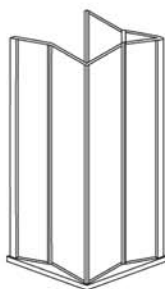

BOX DOCCIA NICCHIA A SOFFIETTO

- > **Specificare sempre:**
le misure esatte richieste
- > **Misure speciali:**
maggiorazione del 35%.

- > Pannelli in acrilico;
- > Altezza 186 cm
- > Chiusura con maniglia calamitata, incorporata sul profilo verticale;
- > Apertura a soffietto con antine ripiegabili a muro;
- > Guarnizione magnetica fra le ante;
- > Guarnizioni in gomma
- > **Modello reversibile**
- > **Modello estensibile**

P81

BOX DOCCIA ANGOLO SOFFIETTO

- > **Specificare sempre:**
le misure esatte richieste
- > **Misure speciali:**
maggiorazione del 35%.

- > Pannelli in acrilico;
- > Altezza 186 cm
- > Chiusura con maniglia calamitata, incorporata sul profilo verticale;
- > Apertura a soffietto con antine ripiegabili a muro;
- > Guarnizione magnetica fra le ante;
- > Guarnizioni in gomma
- > **Modello reversibile**
- > **Modello estensibile**

DIMENSIONE

Comprese tra (cm)...

Da 70...a 79,9

Da 80...a 90

ALLUMINIO VERN. BIANCO

ACRILICO Perla

Codice

P82

P83

BOX DOCCIA TRE LATI SOFFIETTO

- > **Specificare sempre:**
le misure esatte richieste
- > **Misure speciali:**
maggiorazione del 35%.

- > Pannelli in acrilico;
- > Altezza 186 cm
- > Chiusura con maniglia calamitata, incorporata sul profilo verticale;
- > Apertura a soffietto con antine ripiegabili a muro;
- > Guarnizione magnetica fra le ante;
- > Guarnizioni in gomma
- > **Modello reversibile**
- > **Modello estensibile**