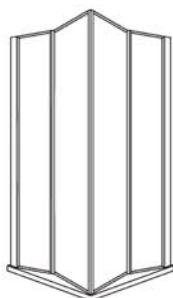

BOX DOCCIA NICCHIA A SOFFIETTO

- > **Specificare sempre:**
le misure esatte richieste
- > **Misure speciali:**
maggiorazione del 35%.

- > Pannelli in acrilico;
- > Altezza 186 cm
- > Chiusura con maniglia calamitata, incorporata sul profilo verticale;
- > Apertura a soffietto con antine ripiegabili a muro;
- > Guarnizione magnetica fra le ante;
- > Guarnizioni in gomma
- > **Modello reversibile**
- > **Modello estensibile**

DIMENSIONE

Comprese tra (cm)...

Da 70...a 79,9

Da 80...a 90

ALLUMINIO VERN. BIANCO

ACRILICO Perla

Codice

P80

P81

BOX DOCCIA ANGOLO SOFFIETTO

- > **Specificare sempre:**
le misure esatte richieste
- > **Misure speciali:**
maggiorazione del 35%.

- > Pannelli in acrilico;
- > Altezza 186 cm
- > Chiusura con maniglia calamitata, incorporata sul profilo verticale;
- > Apertura a soffietto con antine ripiegabili a muro;
- > Guarnizione magnetica fra le ante;
- > Guarnizioni in gomma
- > **Modello reversibile**
- > **Modello estensibile**

P83

BOX DOCCIA TRE LATI SOFFIETTO

- > **Specificare sempre:**
le misure esatte richieste
- > **Misure speciali:**
maggiorazione del 35%.

- > Pannelli in acrilico;
- > Altezza 186 cm
- > Chiusura con maniglia calamitata, incorporata sul profilo verticale;
- > Apertura a soffietto con antine ripiegabili a muro;
- > Guarnizione magnetica fra le ante;
- > Guarnizioni in gomma
- > **Modello reversibile**
- > **Modello estensibile**